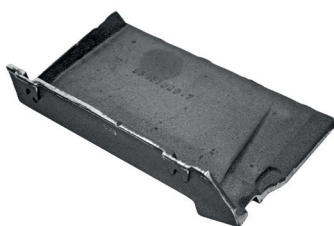

2
PARABOLE DROITE
RECHTER KANT
00817
RO 051