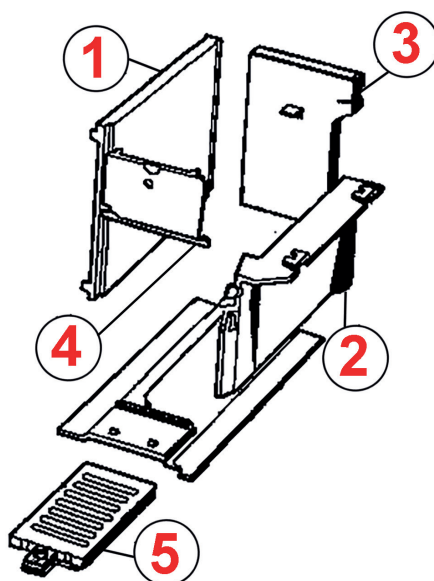

5
GRILLE
ROOSTER
120mm*245mm
00808
RO 052

LAUTARET 44.147

PARABOLE GAUCHE
LINKER KANT
42.16.96
FB 309603

PARABOLE DROITE
RECHTER KANT
44.147.97
FB 309712

RÉDUCTION ARRIÈRE
ACHTERPLAAT
44.47.93
FB 309304

PIÈCES ADAPTABLES – AANPASSENDE WISSELSTUKKEN