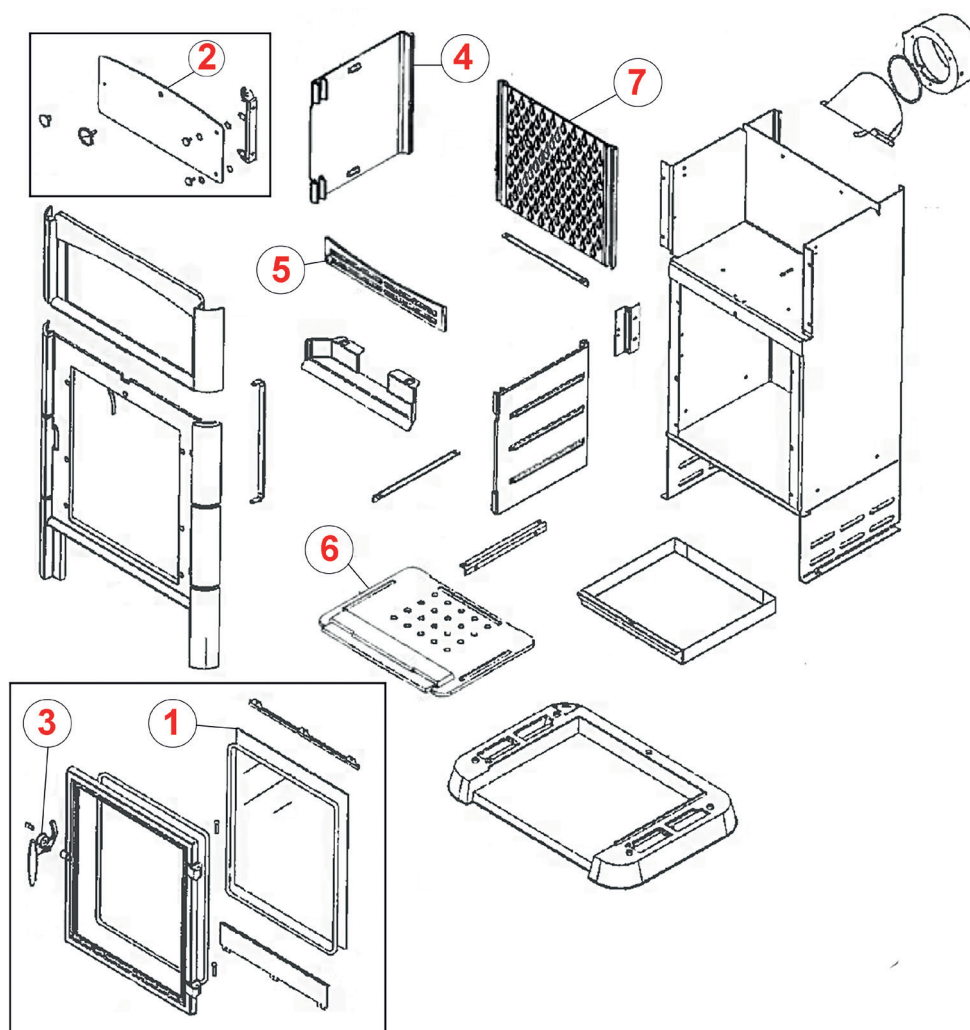

TAMBORA 134.09.10

2
VERRE VITROCERAMIQUE
KERAMISCH VITROGLAS
415mm*140mm*4mm
FB 188906

5
GRILLE DE FACE
VOORROOSTER
1340801074
FB 307433-00