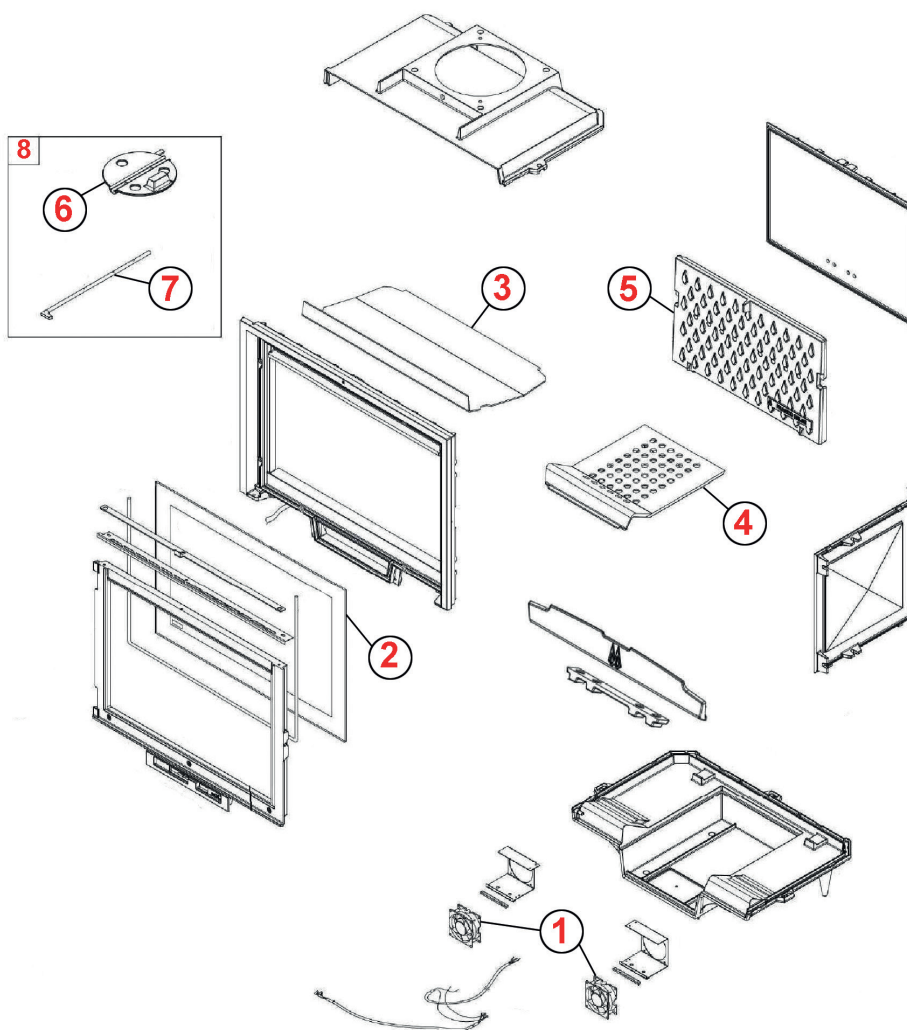

UBINAS VISION 634.07.48 – UBINAS VISION 634.07.49 – GUYENNE 8 VISION 134.08.15

7
MANETTE REGLABLE
REGLBARE HENDEL
6341051206
FB 900980-00