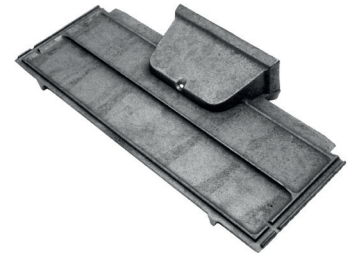

4
ARRIÈRE DE FOYER
ACHTERKANT
13410.0151
FB 305114-00