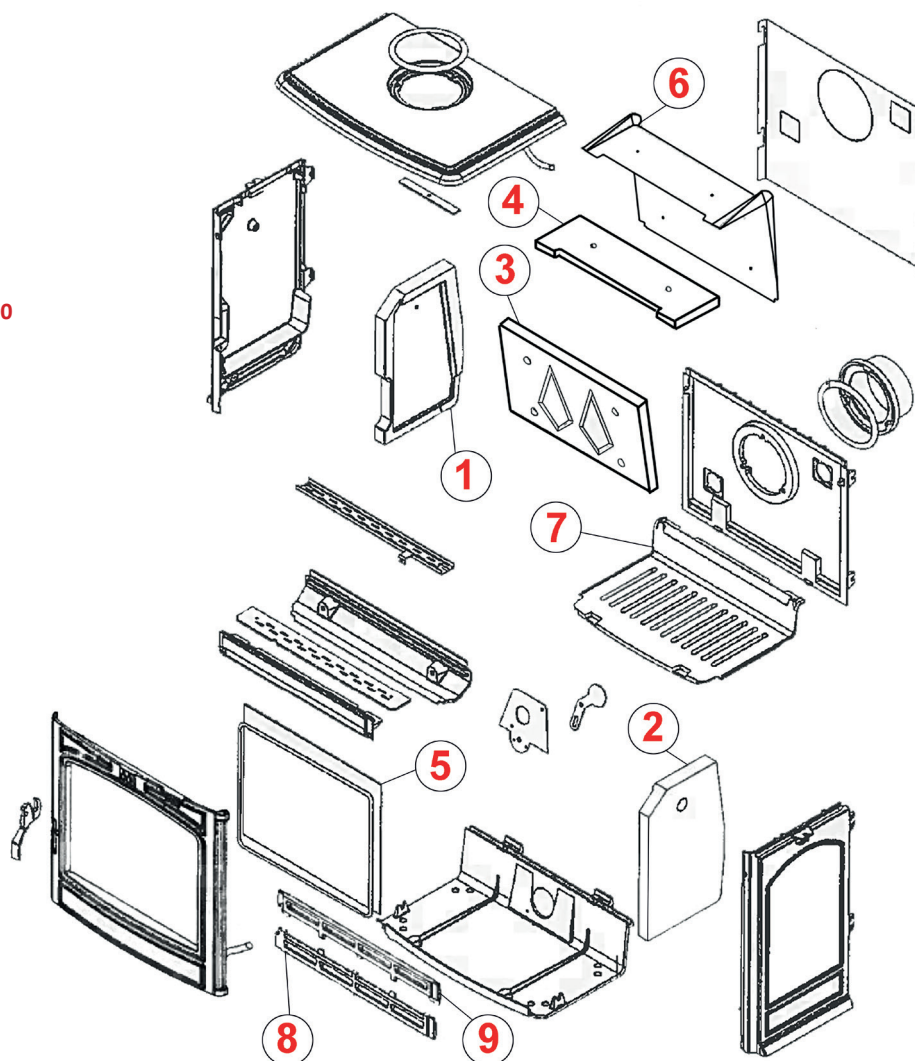

PIÈCES ADAPTABLES – AANPASSENDE WISSELSTUKKEN

SAVOIE MK2 134.08.09

4
BRIQUE DESSUS
BOVENSTEEN
FB 105625

8
GRILLE DE FACE
VOORROOSTER
1340809074
FB 307443-00

9
GRILLE DE FACE
VOORROOSTER
1340811074
FB 307447-00