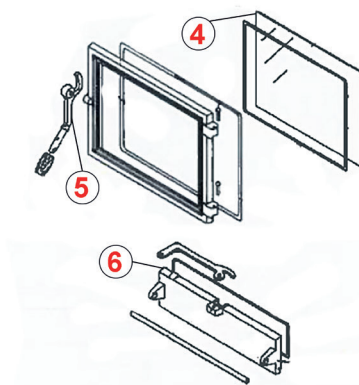

FB 188806

5 LOQUET DE PORTE
DEUR KLINK

1340801015
FB 301539-00

6 PORTE DE CENDRIER
ASBAK DEUR

1340801
FB 303511-00

7 PLAQUE LATÉRALE
ZIJKANT PLAAT

1340801050
FB 305013-00

TAMBORA 134.09.10