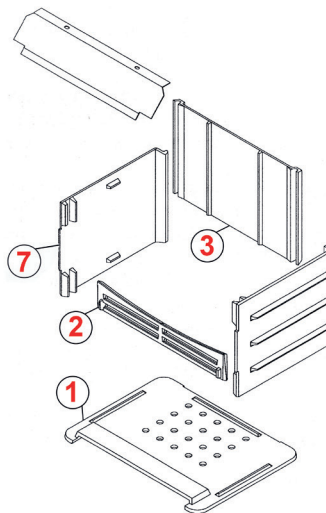

5 LOQUET DE PORTE
DEUR KLINK

1340801015
FB 301539-00

6 PORTE DE CENDRIER
ASBAK DEUR

1340801
FB 303511-00