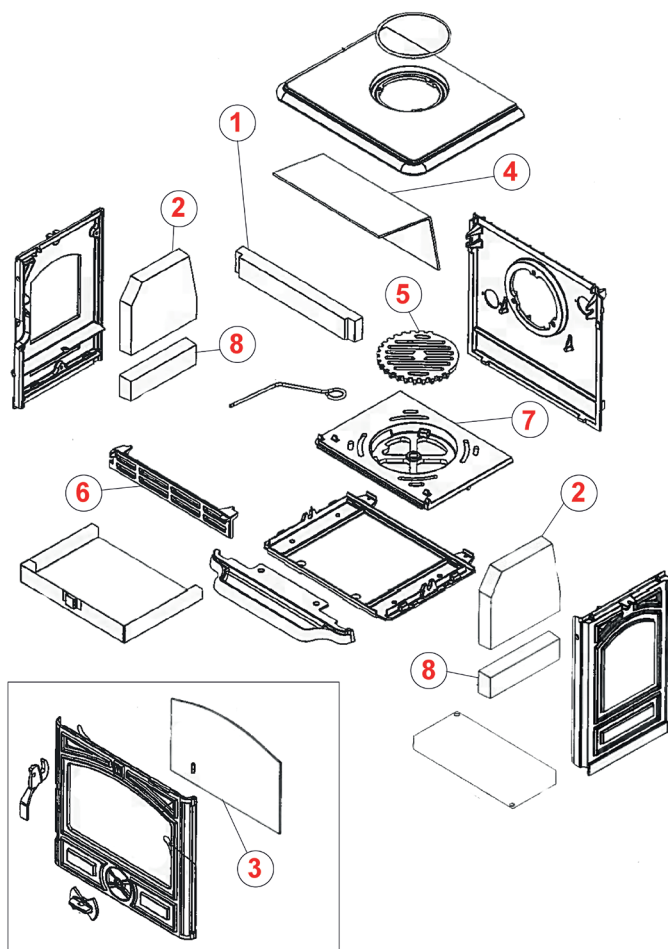

PIÈCES ADAPTABLES – AANPASSENDE WISSELSTUKKEN

MONFORT 134.05.01

1
BRIQUE ARRIÈRE
ACHTERSTEEN
1340601
FB 105273

6
GRILLE DE FACE
VOORROOSTER
134060174
FB 307439-00

8
BRIQUE LATÉRALE BAS
ZIJKANT BENEDEN STEEN
1340501
FB 105642