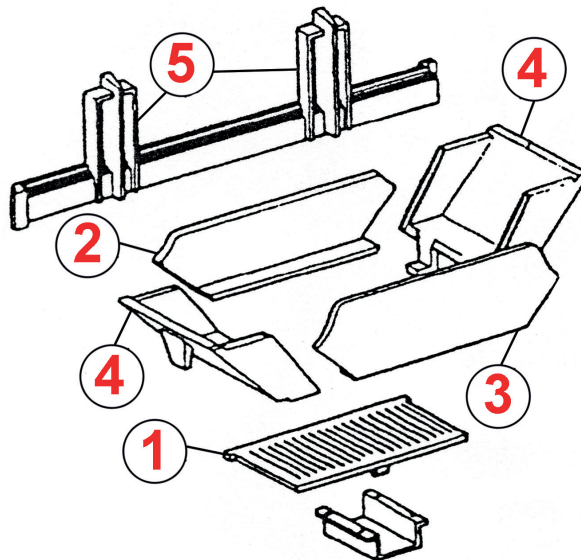

INSERT 684.09.12

5
CHENËT LATÉRAL
ZIJKANT HAARDIJZER
634090174
FB 307415