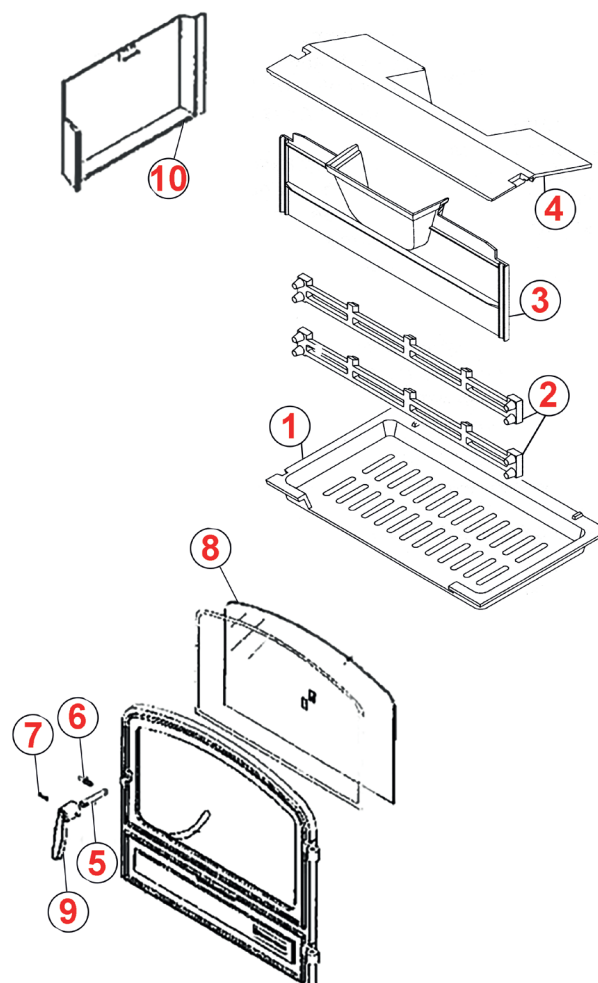

PIÈCES ADAPTABLES – AANPASSENDE WISSELSTUKKEN

LIMOUSIN 134.10.10 – LIMOUSIN 134.10.25

5
AXE DE PORTE
AS DEUR
1341010
FB 101048

7
GOUPILLE MECANINDUS
MECANNINDUSE PIN
FB 134750