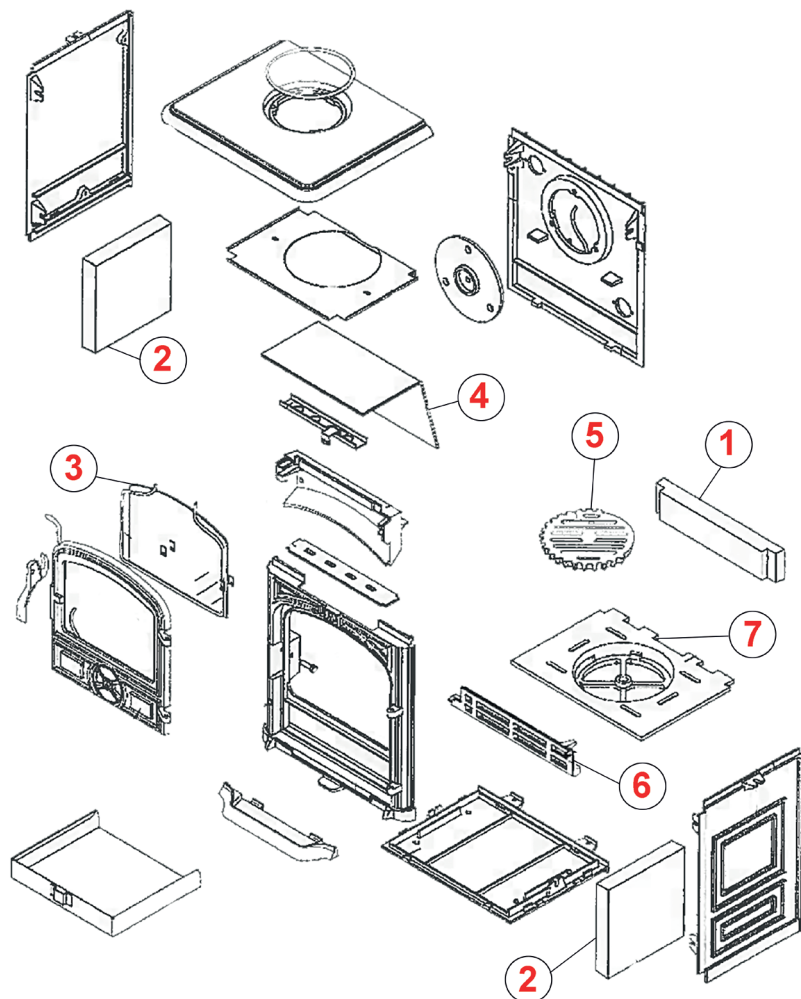

BELFORT 134.04.11

1
BRIQUE ARRIÈRE
ACHTER STEEN
328mm*70mm*35mm
FB 105261

6
GRILLE DE FACE
VOORROOSTER
1340409074
FB 307432-00