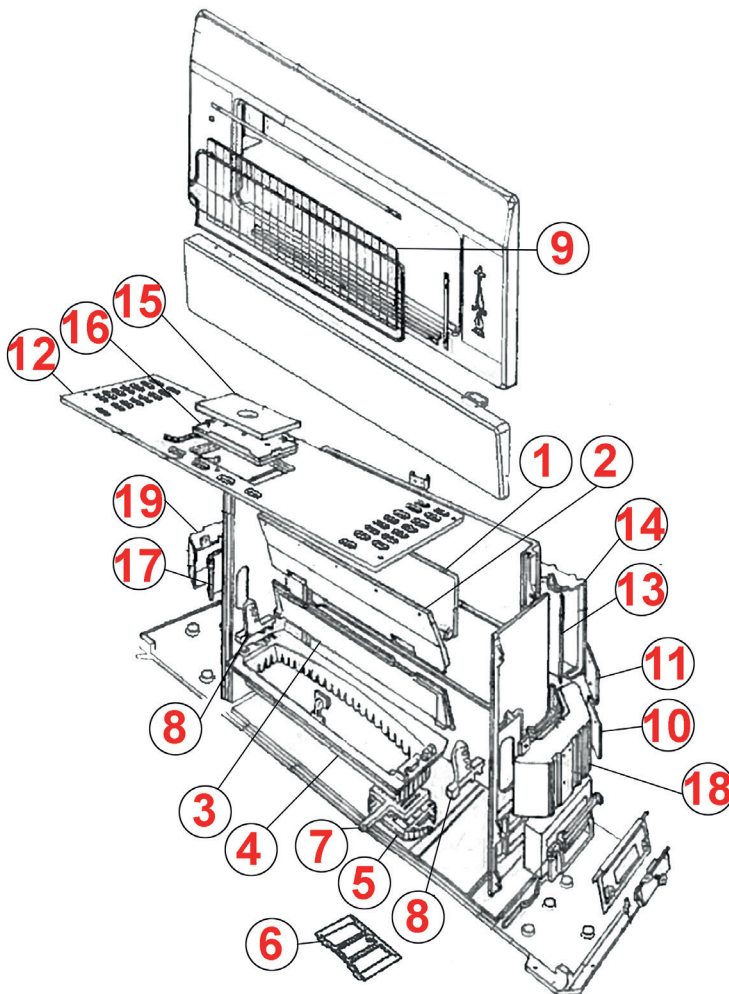

10.62 - CLASSIQUE II 144.06

APPAREILS COMPATIBLES	COMPATIBELE APPARAATEN
SUPER CONVECTOR	10.162
	10.262
	10.362
DUGUESCLIN	10.462
	144.06.06
	144.06.07
	144.06.08