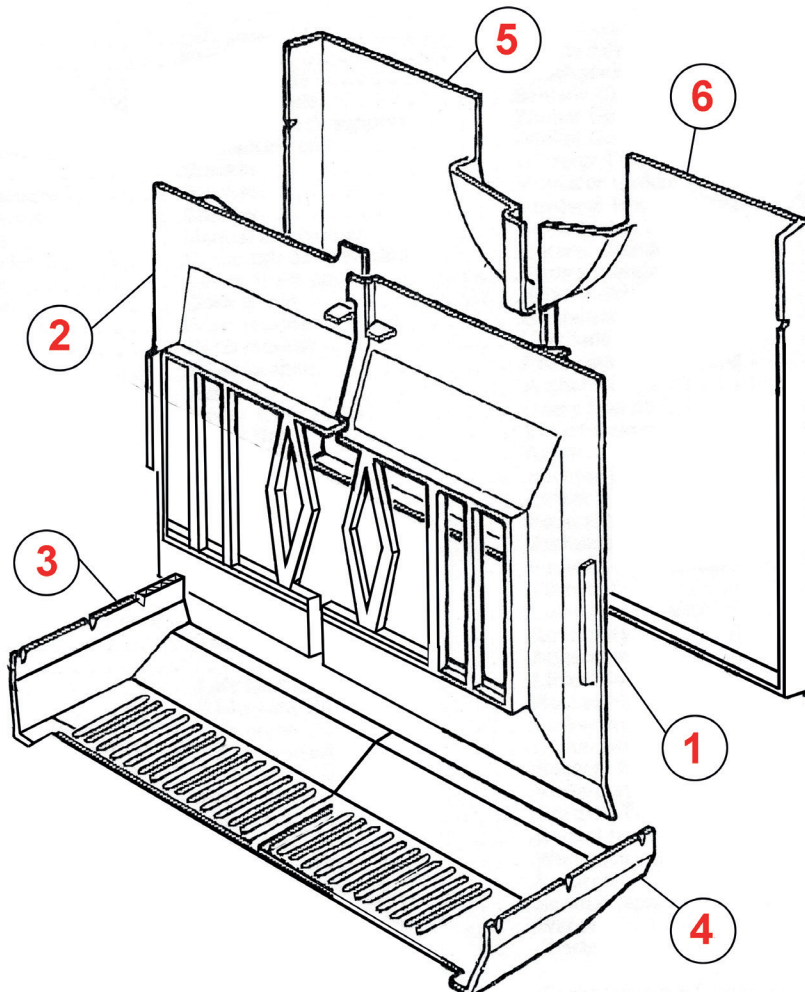

PIÈCES ADAPTABLES - AANPASSENDE WISSELSTUKKEN

13.90 - 13.190 - 13.290

CHICANE
VLAMPLAAT
FB 222501