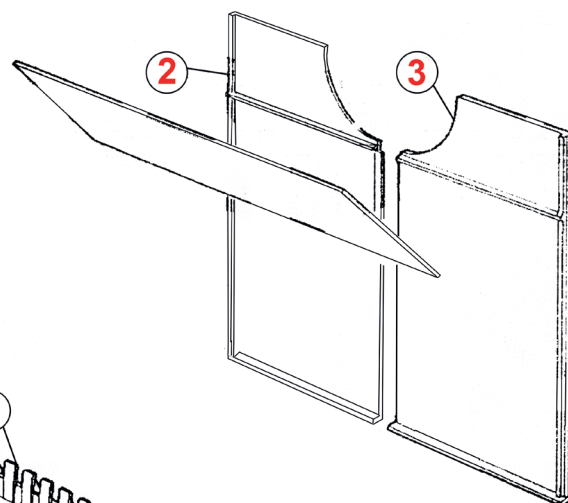

PIÈCES ADAPTABLES – AANPASSENDE WISSELSTUKKEN

NORMANDIE 13.490 – SYLVESTRE 13.390

CHATELAIN 13.110