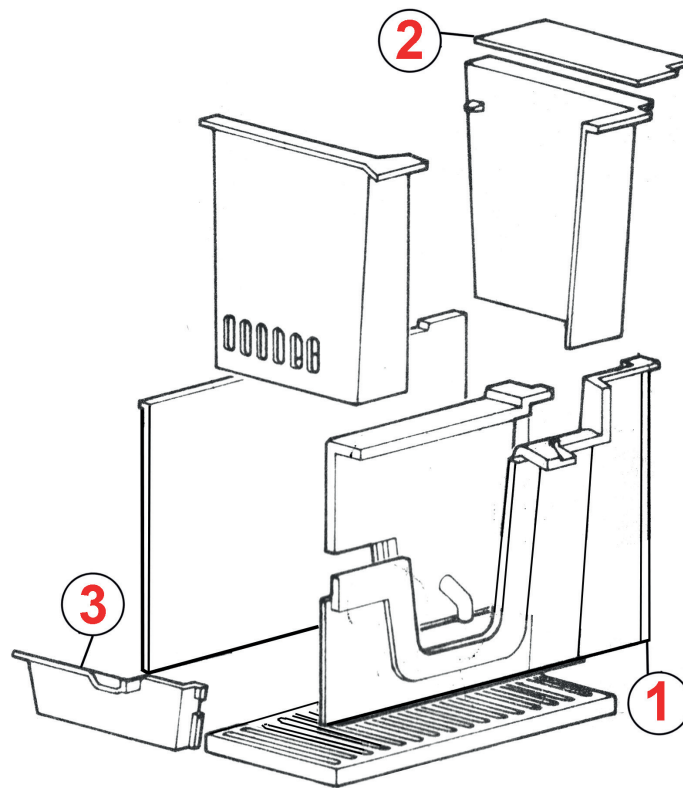

PIÈCES ADAPTABLES – AANPASSENDE WISSELSTUKKEN

GAVARNIE 44.148M

GAVARNIE 44.148C – GENTIANE 44.247C – 44.348C – 44.406 – 44.407