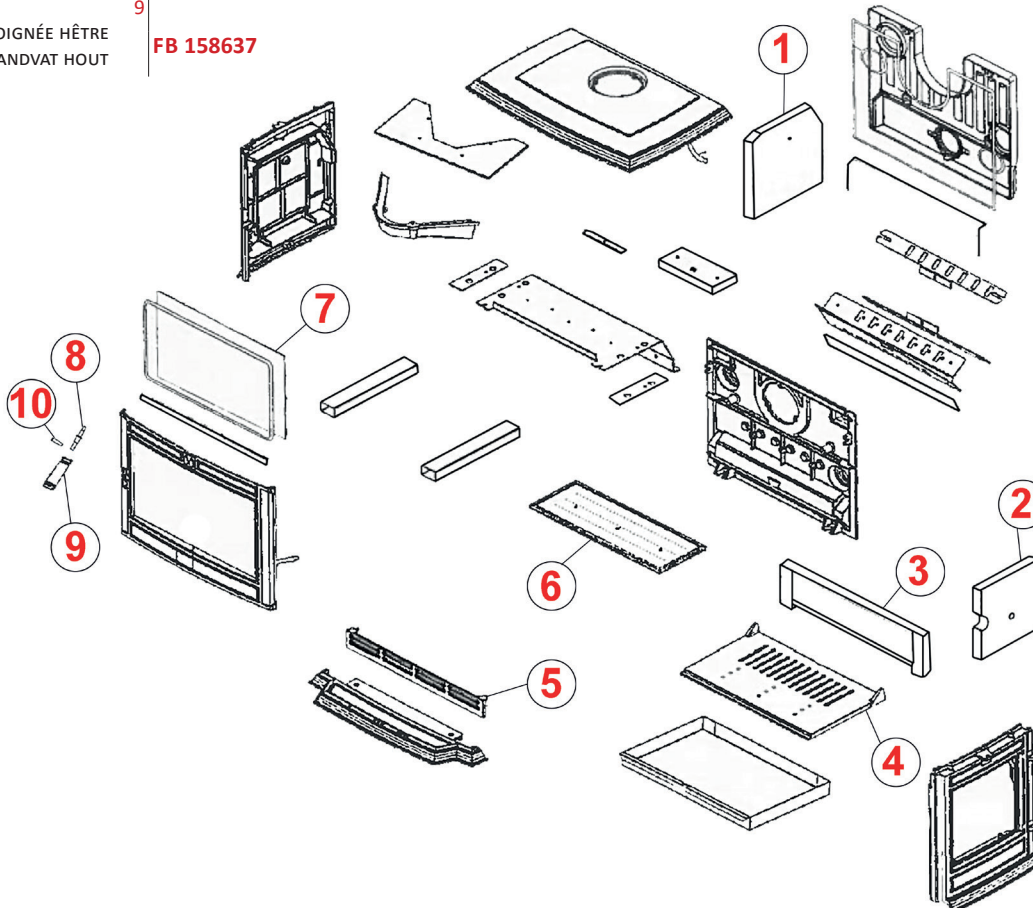

MONTE CARLO 134.12.07

3
BRIQUE ARRIÈRE
ACHTERSTEEN
1341207
FB 105634

5
GRILLE DE FACE
VOORROOSTER
1341207074
FB 307441-00

8
AXE DE LOQUET DE PORTE
AS DEURKLINK
FB 101067

9
POIGNÉE HÊTRE
HANDVAT HOUT
FB 158637