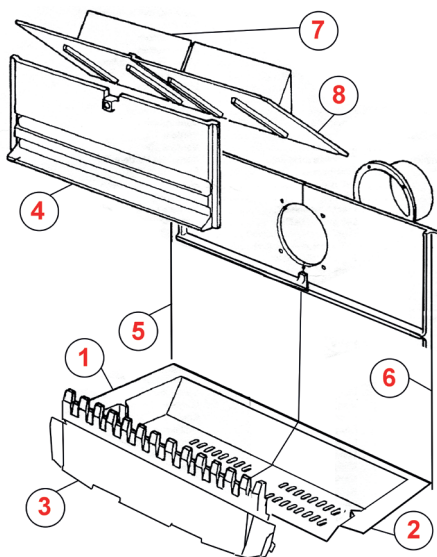

2
1/2 GRILLE DROITE
1/2 ROOSTER RECHTS
13390.92
FB 309211-00

3
GRILLE DE FACE
VOORROOSTER
13390.74
FB 307413

4
BRIQUE AVANT
VOORPLAAT
13390.231
FB 323102

5
BRIQUE ARRIÈRE GAUCHE
ACHTERPLAAT LINKS
13390.50
FB 305007-00