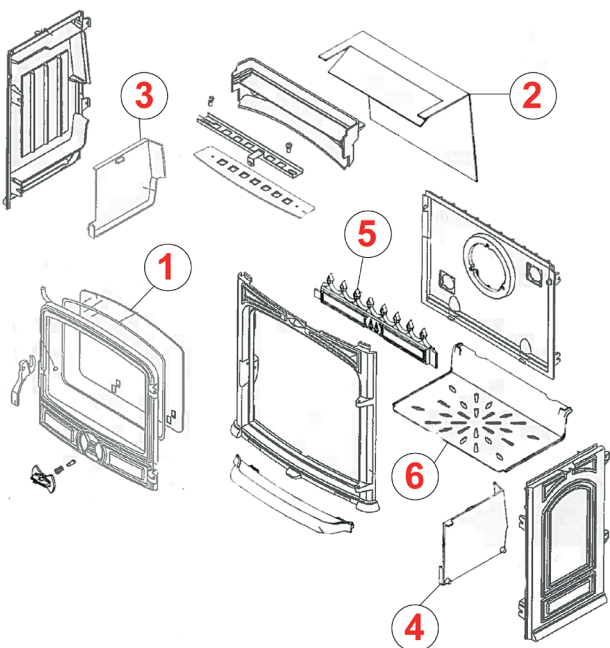

PIÈCES ADAPTABLES – AANPASSENDE WISSELSTUKKEN

SAVOIE 134.08.02 – SAVOIE 134.08.03

5
GRILLE DE FACE
VOORROOSTER
134080274
FB 307434-00

SAVOIE 134.08.02

SAVOIE 134.08.03