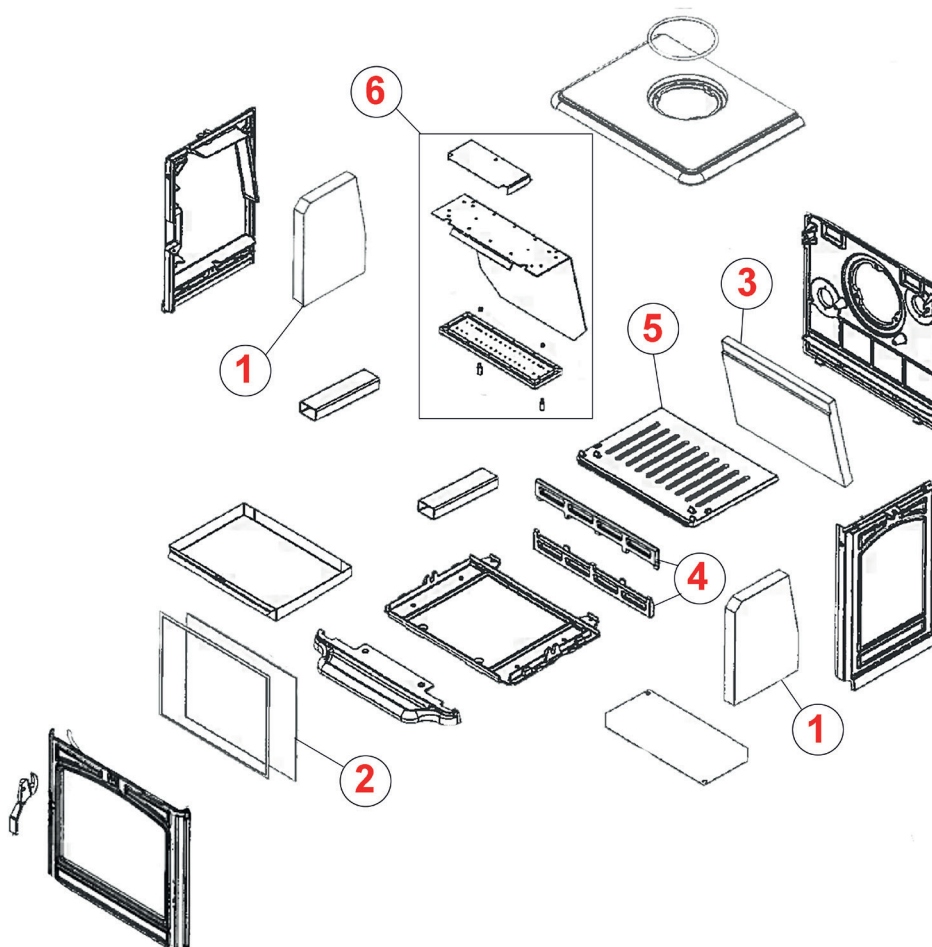

3
BRIQUE ARRIÈRE
ACHTER STEEN
1340502
FB 105641

4
GRILLE DE FACE
VOORROOSTER
1340502074
FB 307445-00

5
GRILLE
ROOSTER
1340502092
FB 309236-00

6
ENSEMBLE CHICANE
VLAMPLAAT KIT
1340502
FB 910001

GASCON 134.15.05 – GASCON 134.15.06 – GASCON 134.15.07