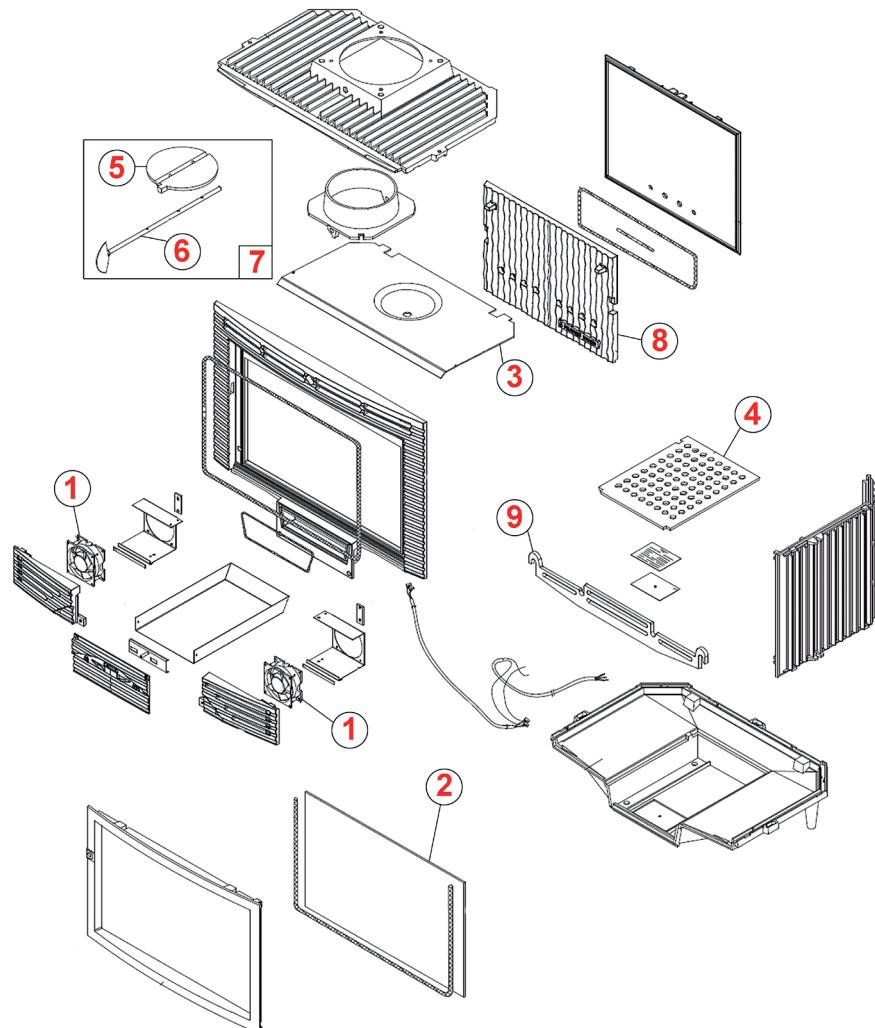

HEKLA 634.10.49 – HEKLA 634.10.50

6
MANETTE REGLABLE
REGELBARE HENDEL
FB 900948

9
PROTECTION AVANT
VOORKANT
Al 1039
FB 328224-00