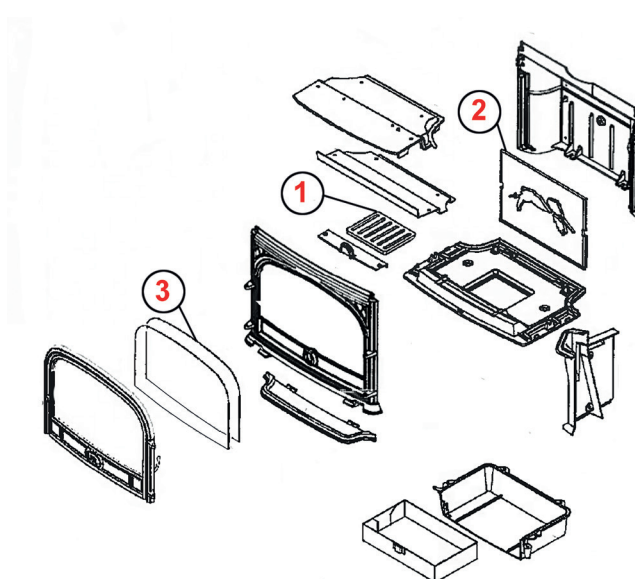

GASCON 134.15.05 – GASCON 134.15.06 – GASCON 134.15.07

1341307092
FB 309233-00

PLAQUE MOTIF
ACHTERPLAAT

FB 330012-00

GASCON 134.15.05 – 134.15.06

16751B
FB 188851

GASCON 134.15.07

R2007
FB 188850