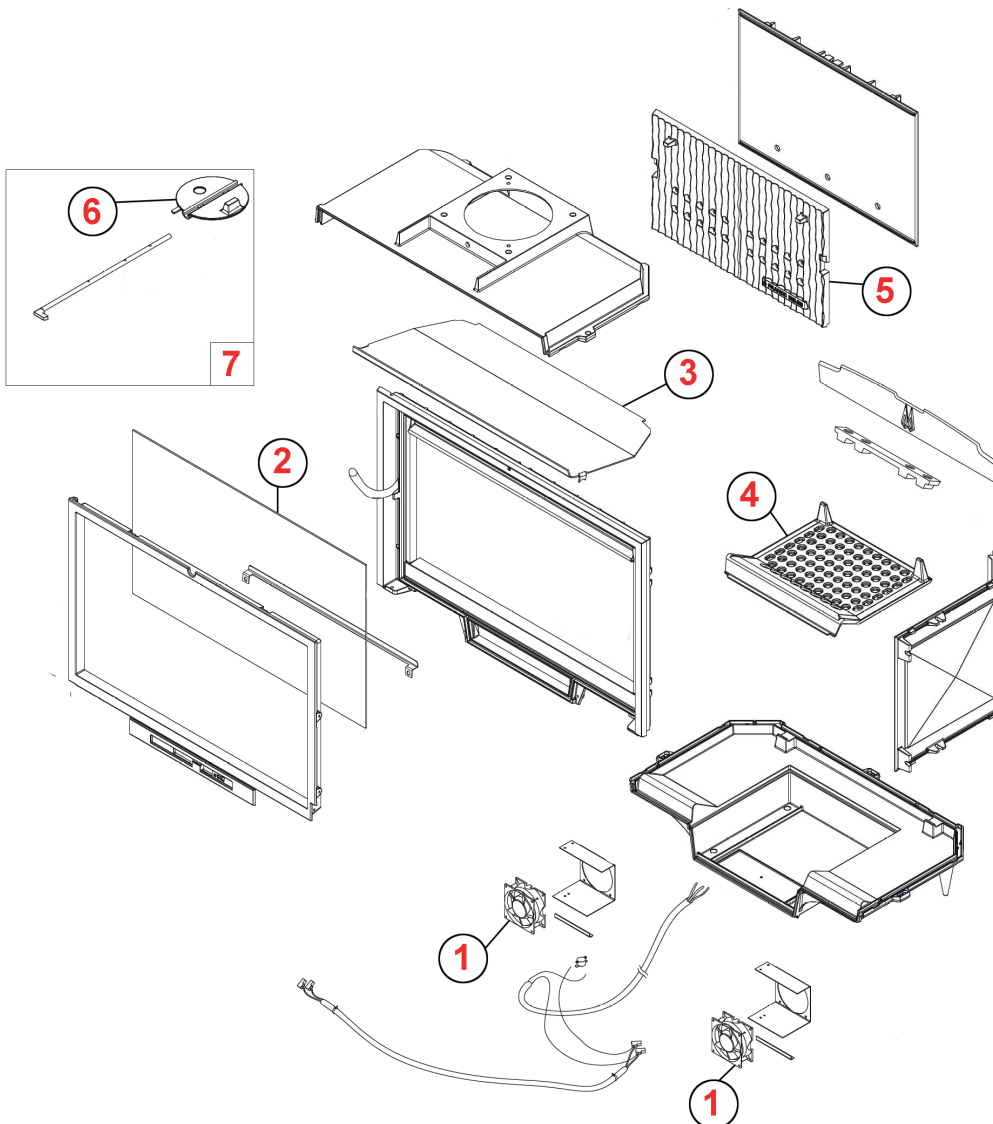

4
GRILLE
ROOSTER
6341342092
FB 309230-00

5
PLAQUE MOTIF
ACHTERPLAAT
634134
FB330015-00

6
CLAPET
KLEP
6340701606
FB 320632-00

7
KIT MANETTE + CLAPET
KIT HENDEL + KLEP
FB 900984-00

UBINAS VISION 634.07.48 – UBINAS VISION 634.07.49 – GUYENNE 8 VISION 134.08.15