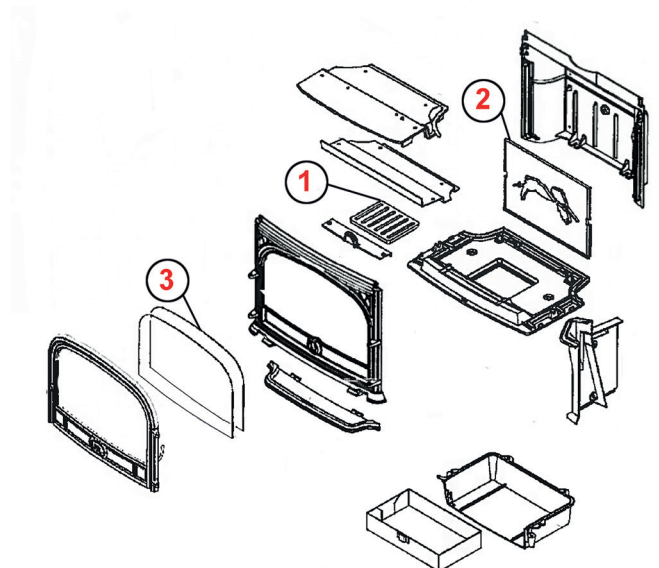

VERRE CÉRAMIQUE BOMBÉ
KERAMISCH GLAS

FB 188843

GASCON 134.13.18

VERRE RÉFRACTAIRE
REFRACTIE GLAS
278mm*220mm*4mm

FB 188829

PIÈCES ADAPTABLES – AANPASSENDE WISSELSTUKKEN

BEARN 134.10.15

1
CHICANE
VLAMPLAAT
1341201232
FB 323211-00