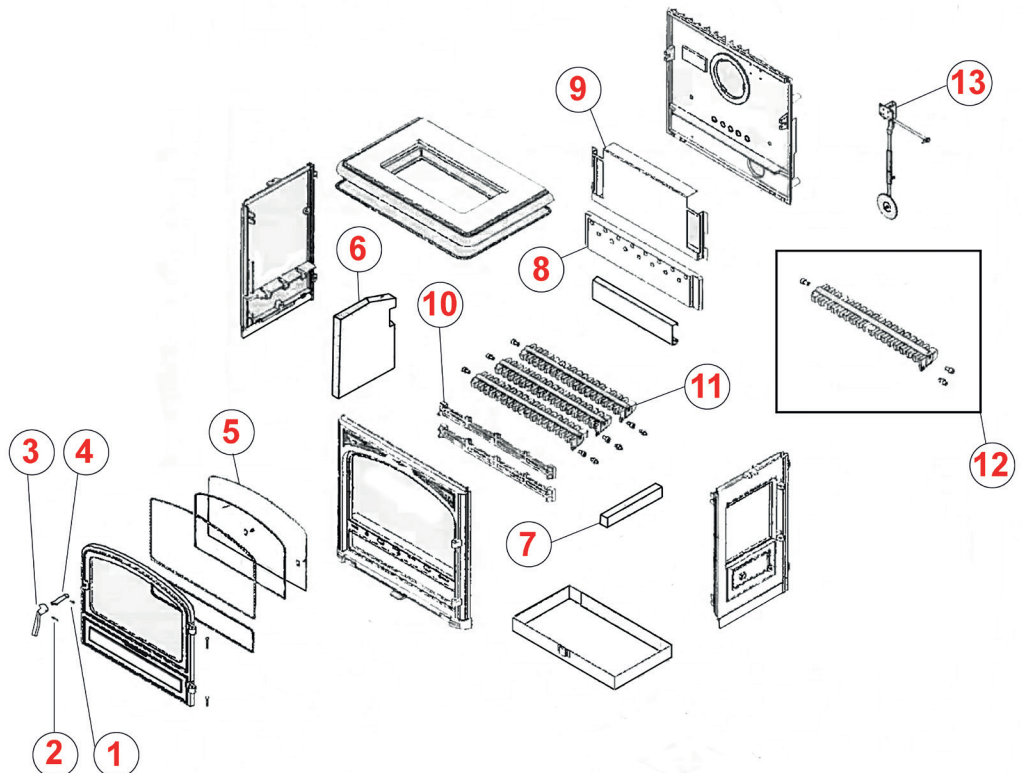

BOURGOGNE MIXTE 134.10.33

1
GOUPILLE CANNELÉE
GEGROEFDE PIN
6mm*30mm
FB 134711

2
GOUPILLE ÉLASTIQUE
ELASTISCHE PIN
4mm*26mm
FB 134750

4
AXE PORTE
DEUR AS
1341010
FB 101048

7
BRIQUE RÉFRACTAIRE COTÉ
VUURVAASTE ZIJSTEEN
1241304
FB 105249

8
ARRIÈRE FOYER
ACHTERPLAAT
1240902051
FB 305154-00

10
GRILLE DE FACE
VOORROOSTER
1241301074
FB 307422-00

11
GRILLE OSCILLANTE
PIVOTANTE
OSCILLEREND ROOSTER
1441001019
FB 301923-00

12
GRILLE OSCILLANTE
AXE ET VIS
OSCILLEREND ROOSTER
AS EN SCHROEF
1241301
FB 934801-00