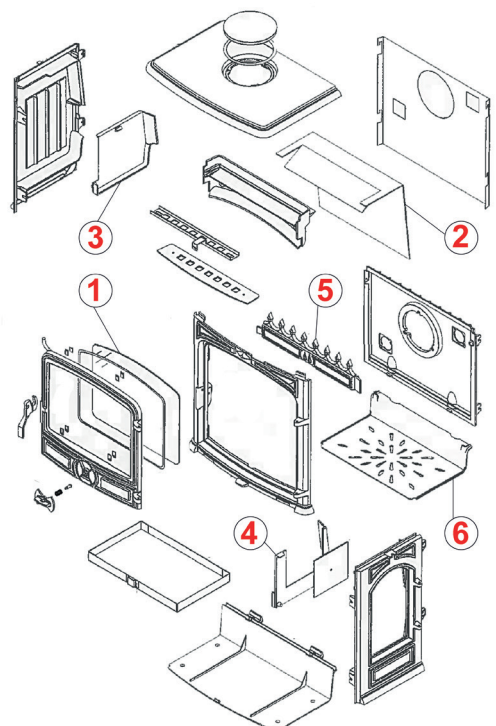

PIÈCES ADAPTABLES – AANPASSENDE WISSELSTUKKEN

SAVOIE 134.08.02 – SAVOIE 134.08.03

5
GRILLE DE FACE
VOORROOSTER
134080274
FB 307434-00

SAVOIE 134.08.02

SAVOIE 134.08.03