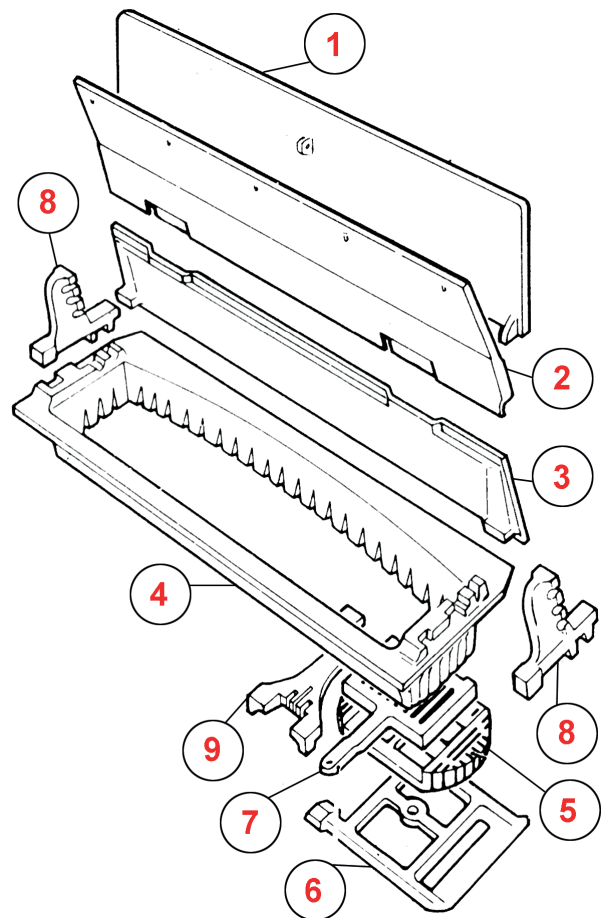

PIÈCES ADAPTABLES – AANPASSENDE WISSELSTUKKEN

10.75 - CLASSIQUE III

APPAREILS COMPATIBLES	COMPATIBELE APPARAATEN
	10.175
	10.275
	10.375
	10.475
	10.675
NORMANDIE	144.06.01
	144.08.01
CLASSIQUE	144.08.06
RENESECURE	144.08.07
DUGUESCLIN	144.08.04
PEETERS	101
	105