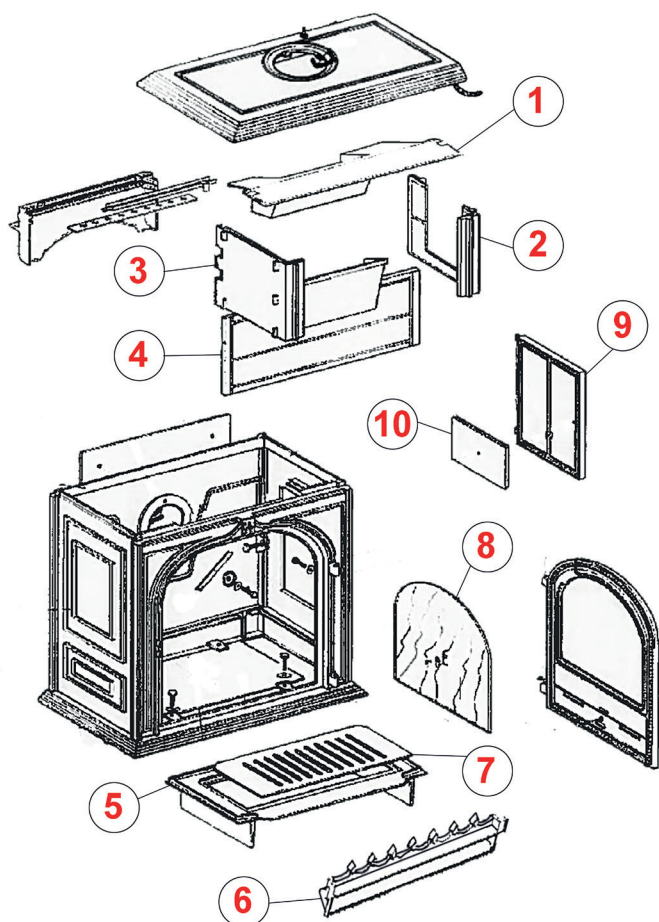

PIÈCES ADAPTABLES – AANPASSENDE WISSELSTUKKEN

BEARN 134.10.15

6
GRILLE DE FACE
VOORROOSTER
1341001074
FB 307416-00

10
CONTRE-PORTE
134100151
FB 314607-00