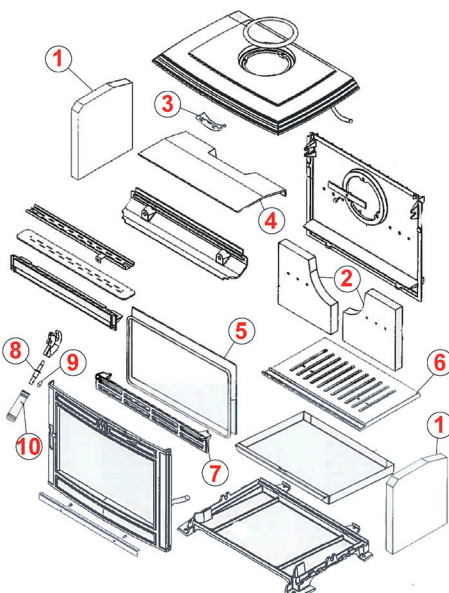

PIÈCES ADAPTABLES – AANPASSENDE WISSELSTUKKEN

MONACO 134.06.05 – MONACO 134.08.12

8
AXE LOQUET PORTE
AS DEURLINK
FB 101067

10
POIGNÉE HÊTRE
HANDVAT HOUT
FB 158637

MONACO 134.06.05

MONACO 134.08.12