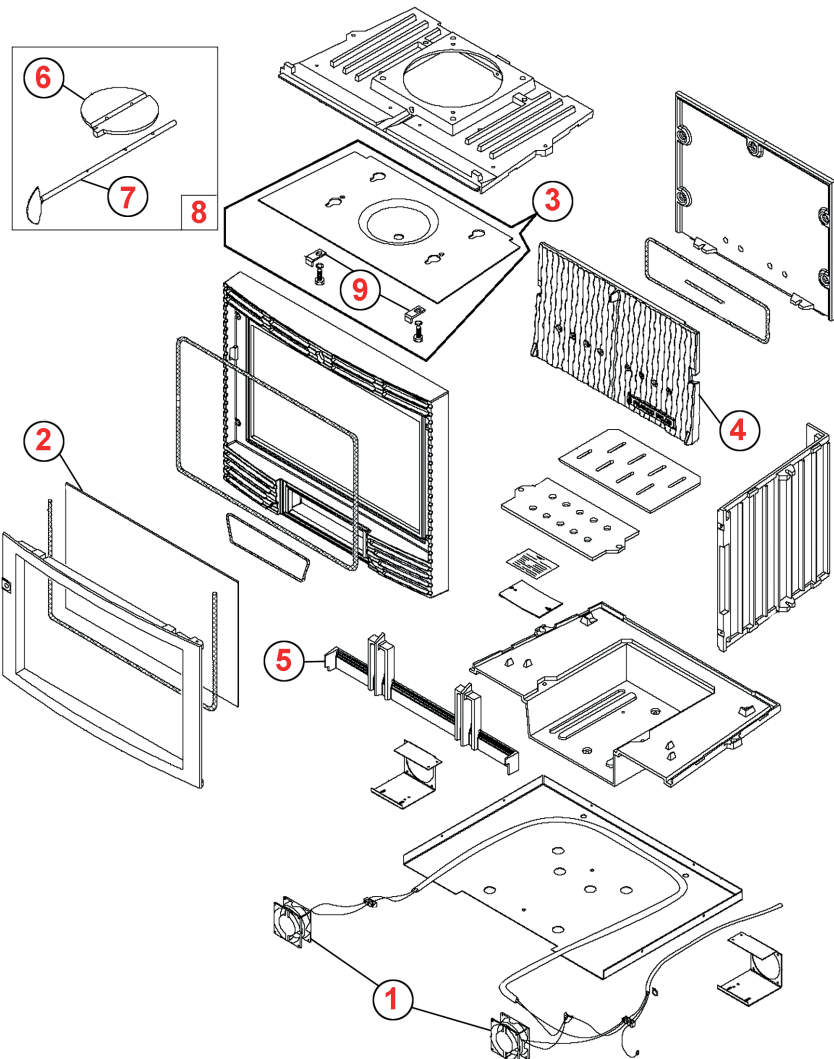

PIÈCES ADAPTABLES – AANPASSENDE WISSELSTUKKEN

HEKLA 634.07.46 – HEKLA 634.07.47

5
PROTECTION AVANT
VOORKANT
6340739
FB 328228-00