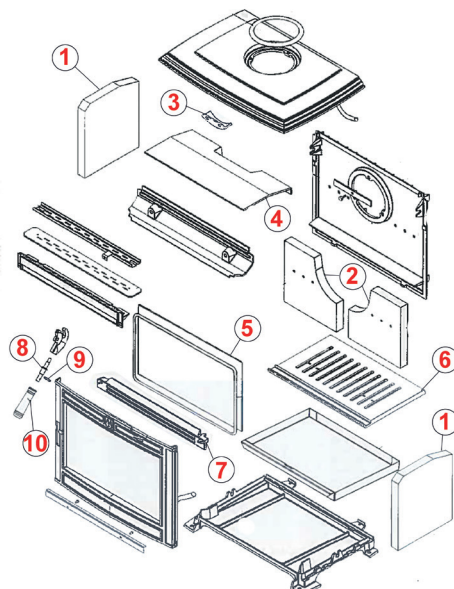

PIÈCES ADAPTABLES – AANPASSENDE WISSELSTUKKEN

MONACO 134.06.05 – MONACO 134.08.12

8
AXE LOQUET PORTE
AS DEURLINK
FB 101067

10
POIGNÉE HÊTRE
HANDVAT HOUT
FB 158637

MONACO 134.06.05

MONACO 134.08.12