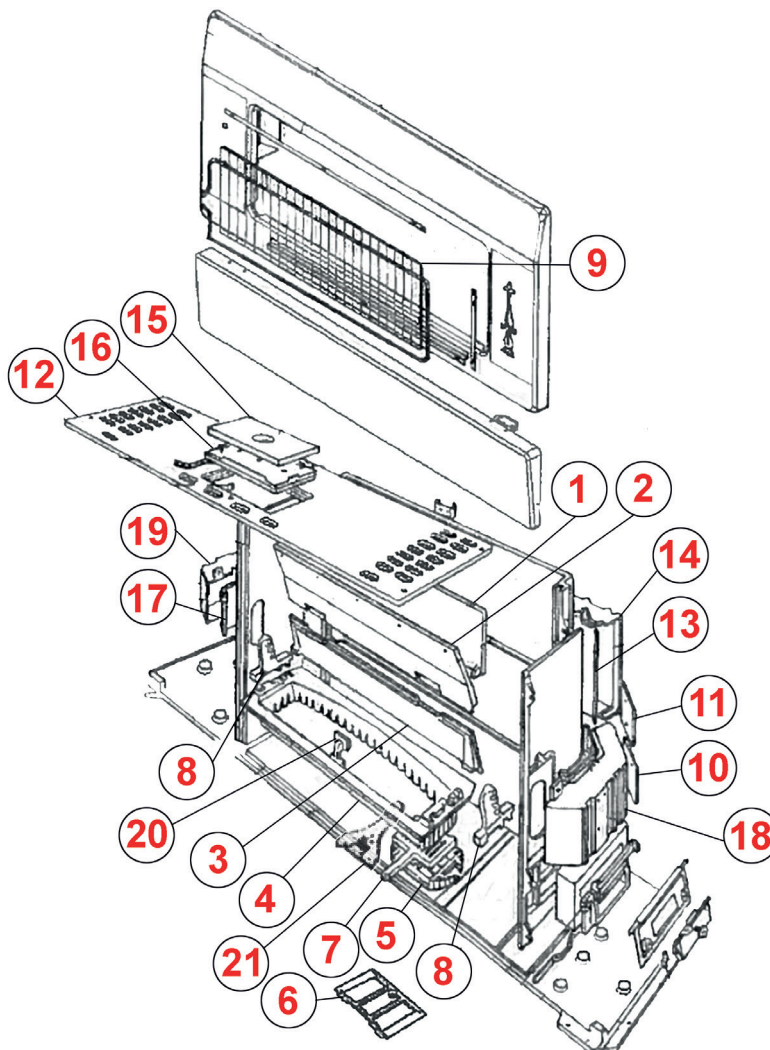

18
COUVERCLE DE RÉCUPÉRATEUR DROIT
RECHTER DEKKING RECUPERATOR
10475189
FB 318902-00

19
COUVERCLE DE RÉCUPÉRATEUR GAUCHE
LINKER DEKKING RECUPERATOR
10475191
FB 319102-00

20
SUPPORT GRILLE ARRIÈRE
ONDERSTUK ACHTER ROOSTER
1075197
FB 319701-00