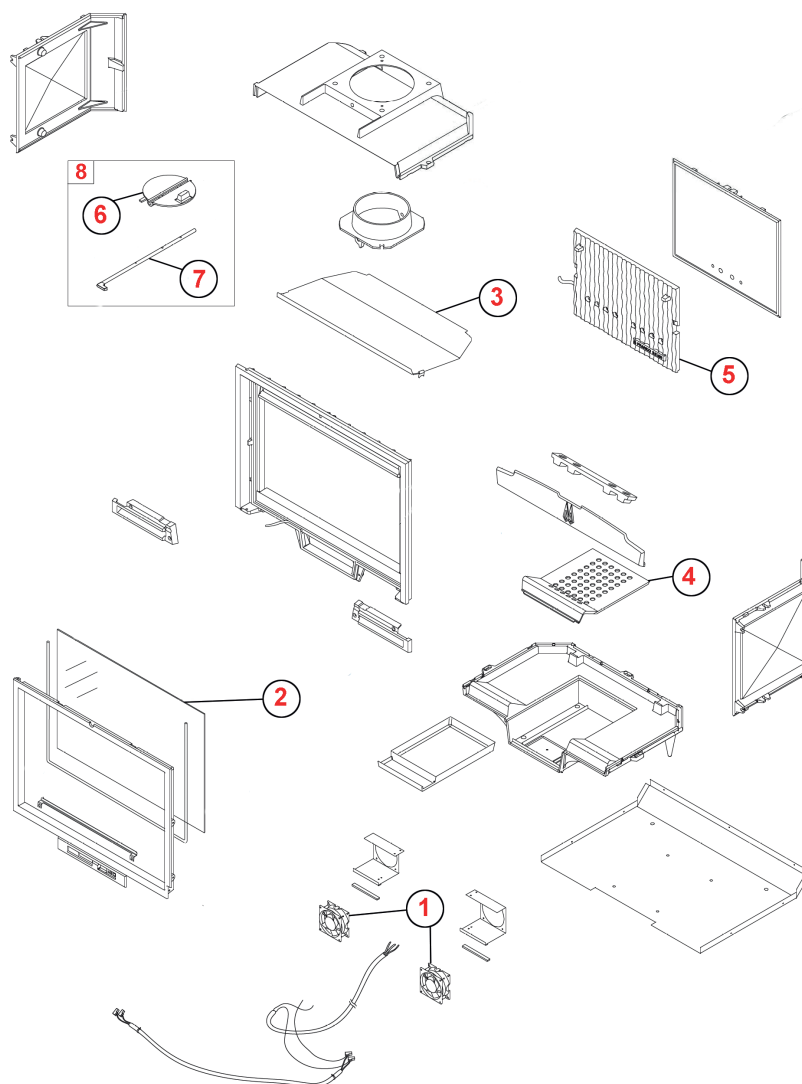

4
 GRILLE
 ROOSTER
 6341047
FB 309220-00

5
 PLAQUE MOTIF
 ACHTERPLAAT
 6341042
FB 330024-00

6
 CLAPET
 KLEP
 6340701206
FB 320618-00

7
 MANETTE REGLABLE
 REGELBARE HENDEL
FB 900971-00

8
 KIT MANETTE + CLAPET
 KIT HENDEL + KLEP
FB 900972-00