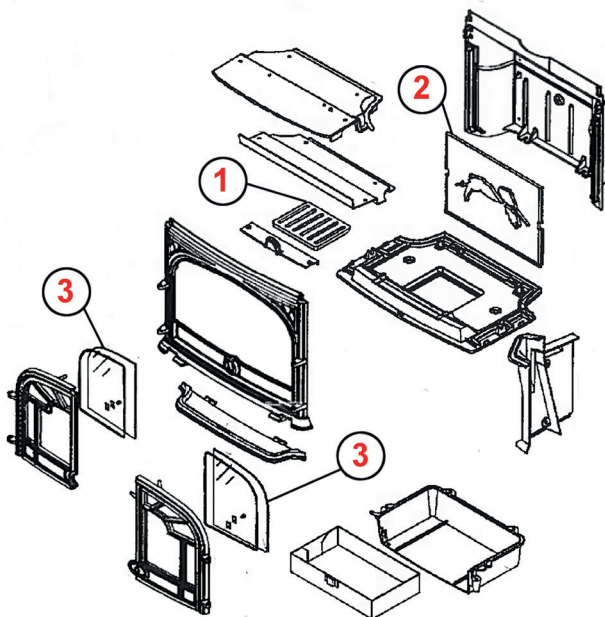

VERRE CÉRAMIQUE BOMBÉ
KERAMISCH GLAS

FB 188843

GASCON 134.13.18

VERRE RÉFRACTAIRE
REFRACTIE GLAS
278mm*220mm*4mm

FB 188829

PIÈCES ADAPTABLES – AANPASSENDE WISSELSTUKKEN

BEARN 134.10.15

1
CHICANE
VLAMPLAAT
1341201232
FB 323211-00