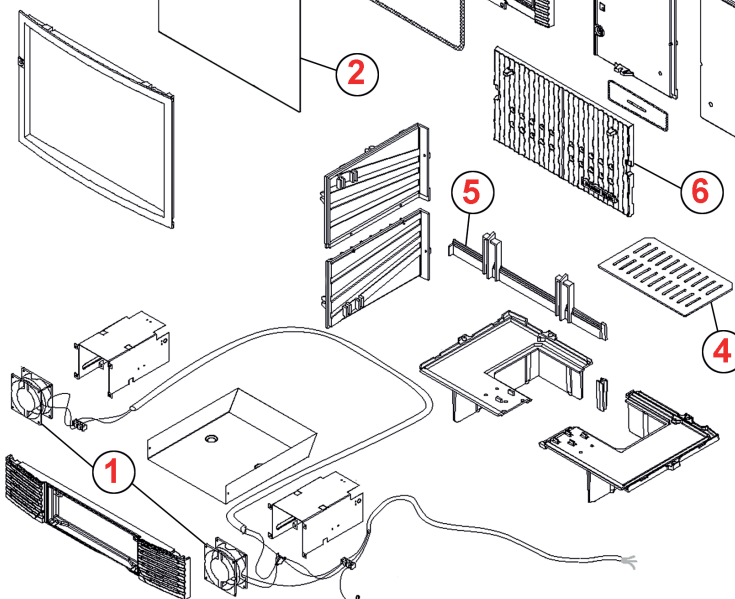

6
 PLAQUE MOTIF
 ACHTERPLAAT
 6341342
FB 330015-00

7
 BUTÉE
 STOPSTUK
 6351201
FB 403713-00

8
 KIT MANETTE + CLAPET
 KIT HENDEL + KLEP
 6350901606
FB 900982-00

9
 CLAPET
 KLEP
 6350901606
FB 320634-00

10
 MANETTE REGLABLE
 REGELBARE HENDEL
 6431037
FB 900948