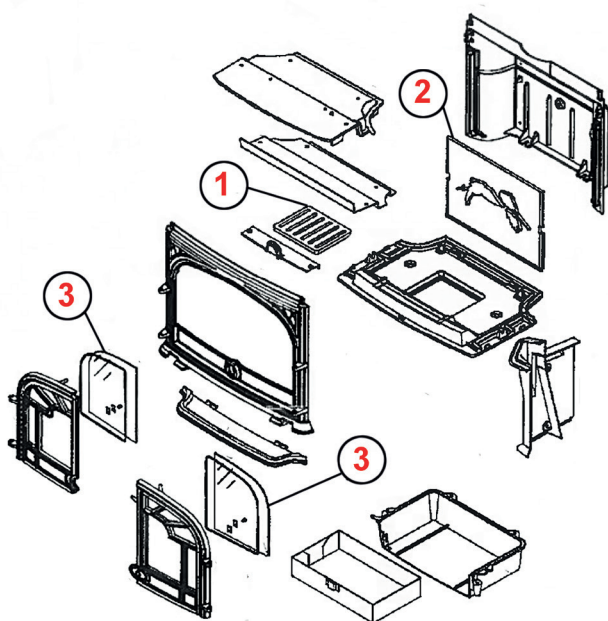

GASCON 134.15.05 – GASCON 134.15.06 – GASCON 134.15.07

1341307092
FB 309233-00

PLAQUE MOTIF
ACHTERPLAAT

FB 330012-00

GASCON 134.15.05 – 134.15.06

16751B
FB 188851

GASCON 134.15.07

R2007
FB 188850