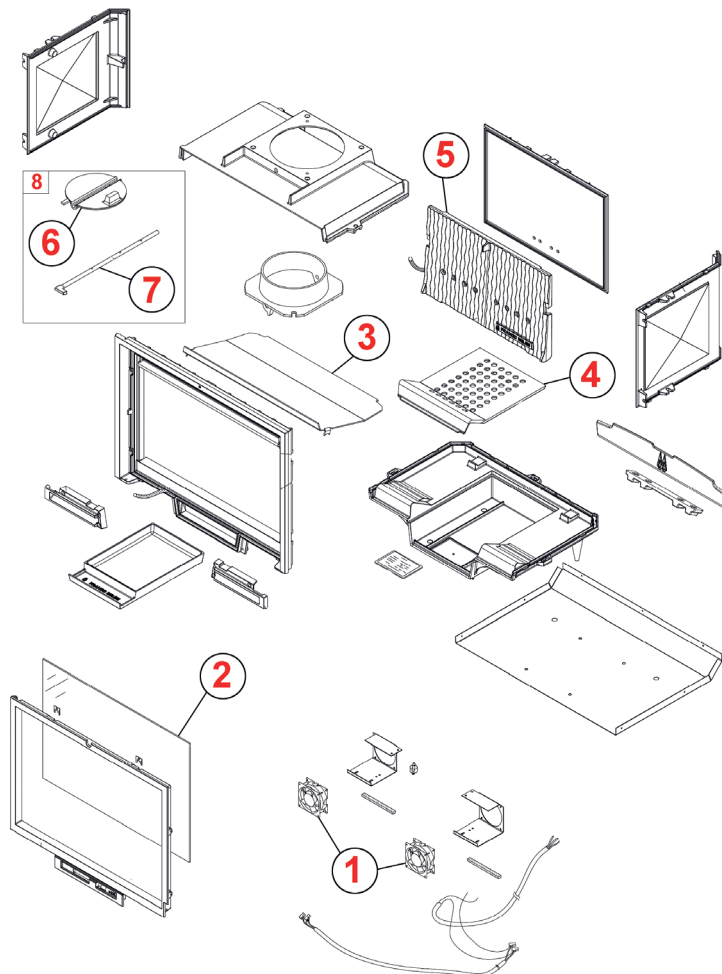

4
GRILLE
ROOSTER
6341047
FB 309220-00

5
PLAQUE MOTIF
ACHTERPLAAT
6340740
FB 330025-00

6
CLAPET
KLEP
6340701206
FB 320618-00

7
MANETTE REGLABLE
REGELBARE HENDEL
FB 900980-00

8
KIT MANETTE + CLAPET
KIT HENDEL + KLEP
FB 900981-00