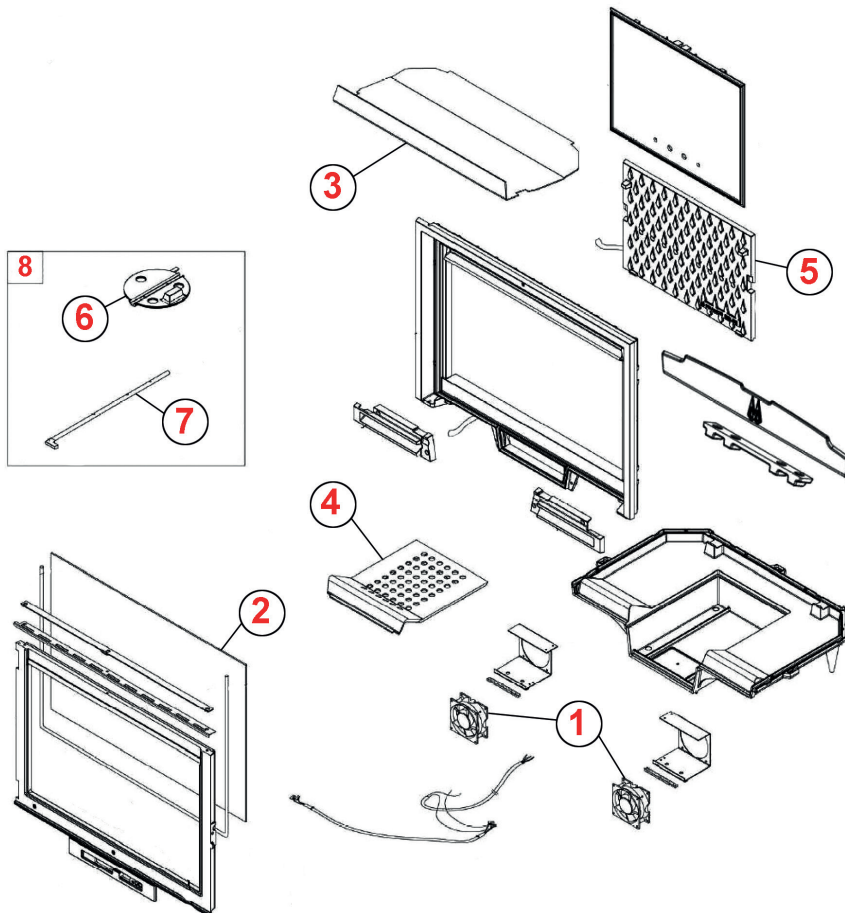

UBINAS VISION 634.10.51 – UBINAS VISION 634.10.52

7 **FB 900971-00**
MANETTE REGLABLE
REGELBARE HENDEL

8 **FB 900996-00**
KIT MANETTE + CLAPET
KIT HENDEL + KLEP

APPAREILS COMPATIBLES	COMPATIBELE APPARAATEN
BASQUE 12 VISION	134.12.10
CLERMONT 2 VISION	134.12.09
GUYENNE 12 VISION	134.12.08