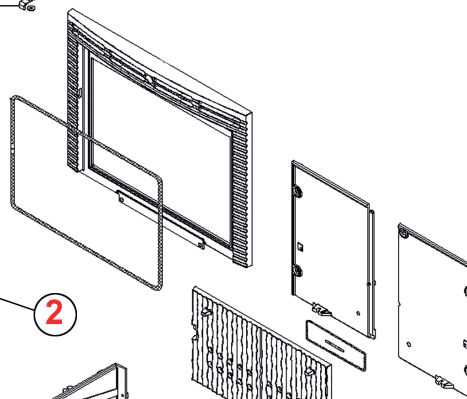

6
 PLAQUE MOTIF
 ACHTERPLAAT
 6341342
FB 330015-00

7
 BUTÉE
 STOPSTUK
 6351201
FB 403713-00

8
 KIT MANETTE + CLAPET
 KIT HENDEL + KLEP
 6350901606
FB 900982-00

9
 CLAPET
 KLEP
 6350901606
FB 320634-00

10
 MANETTE REGLABLE
 REGELBARE HENDEL
 6431037
FB 900948