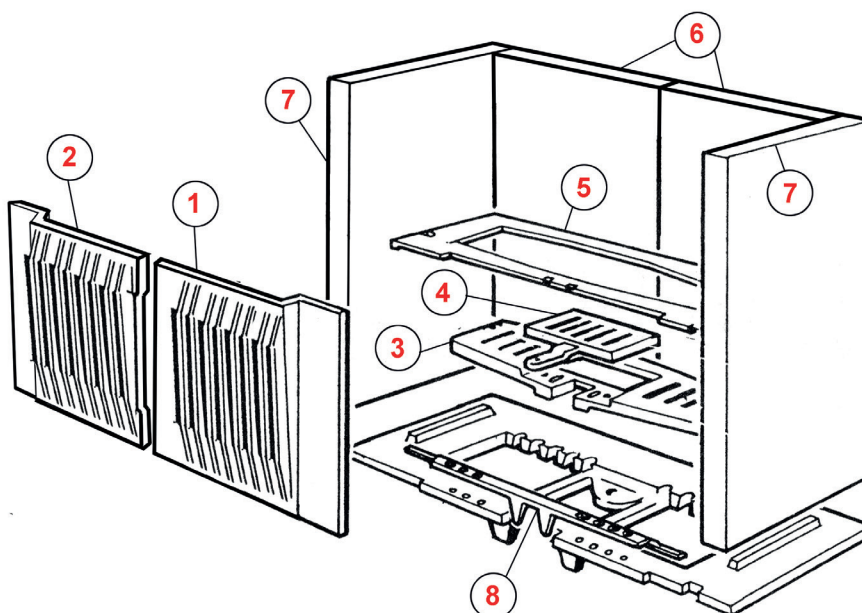

PIÈCES ADAPTABLES – AANPASSENDE WISSELSTUKKEN

12.80 – 12.380 – 124.08.01 – 124.80