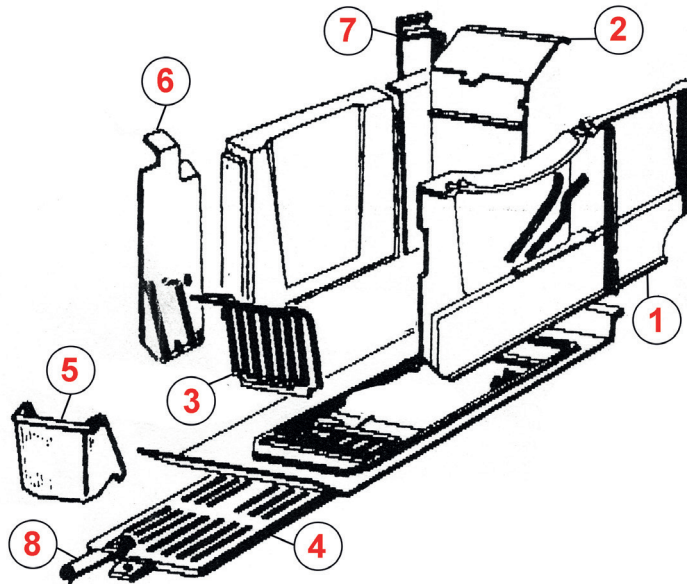

PIÈCES ADAPTABLES – AANPASSENDE WISSELSTUKKEN

ELEGANTE 424.13.99

ELEGANTE 424.12.99